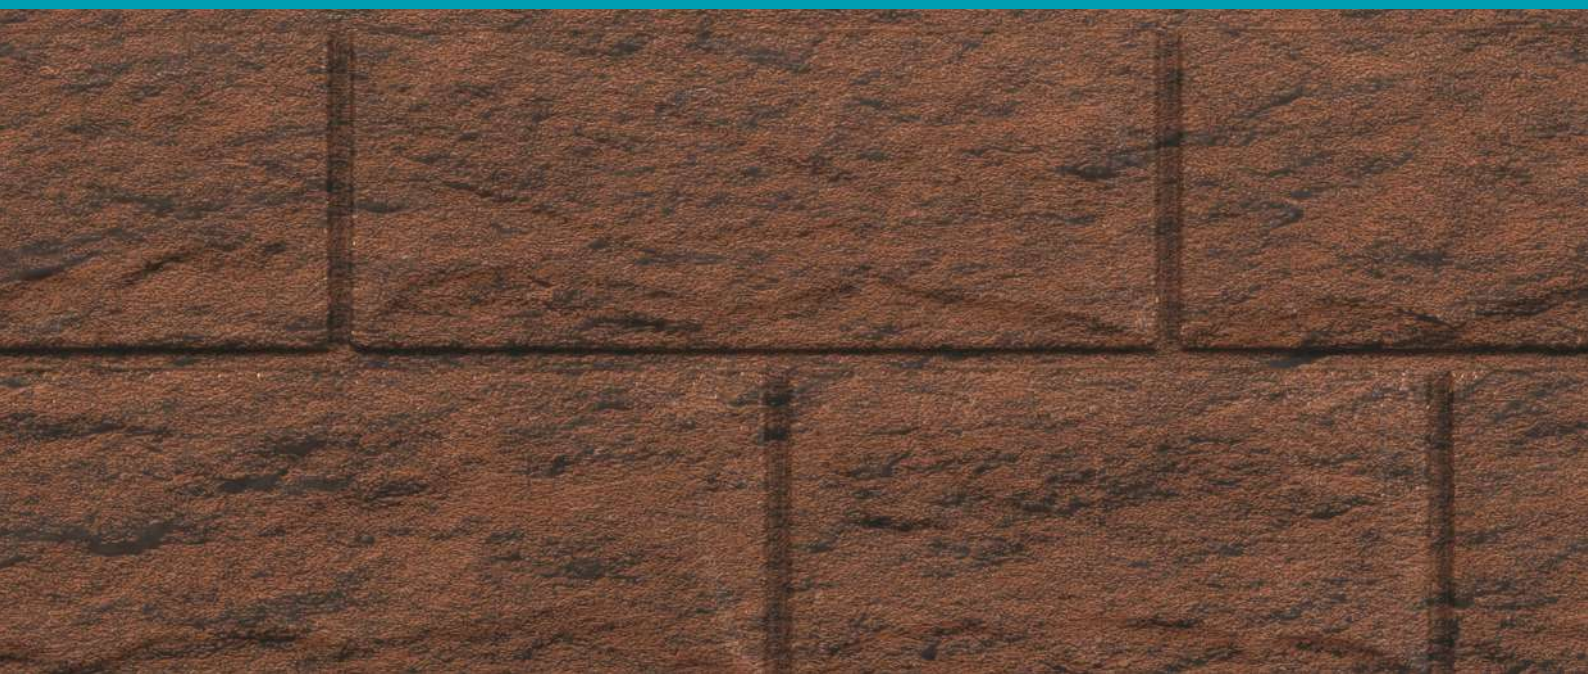

САЙДИНГ  
НОВОГО ПОКОЛЕНИЯ

---

Как природа, только лучше

 **STONE  
HOUSE**

коллекция **КАМЕНЬ**

Сайдинг этой линейки применяют как для отделки цоколя, так и для облицовки всего фасада. Панели имитируют кладку из камня с грубо обработанной внешней стороной.

Сайдинг коллекции Камень привнесёт в облик вашего дома частицу благородного ретро: рваный камень ассоциируется с ушедшими эпохами, когда прежде всего ценились надёжность и простая естественная красота.

Уникальный двойной замок позволяет монтировать сайдинг без соединительных планок, что усиливает сходство с каменной кладкой.