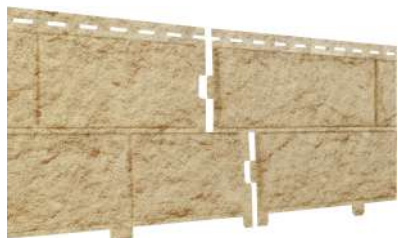

САЙДИНГ  
НОВОГО ПОКОЛЕНИЯ

---

Как природа, только лучше

 **STONE  
HOUSE**

коллекция **КАМЕНЬ**

Сайдинг этой линейки применяют как для отделки цоколя, так и для облицовки всего фасада. Панели имитируют кладку из камня с грубо обработанной внешней стороной.

## ХАРАКТЕРИСТИКИ

соединение шип-паз

Длина 3025 мм

Рабочая ширина 225 мм

Размер упаковки 3190 x 280 x 75 мм

Вес брутто примерно 23,9 кг

Количество в упаковке 15 шт.

Квадратура в одной упаковке 10,2 м<sup>2</sup>

Квадратура одной планки 0,68 м<sup>2</sup>

золотистый

жженный

изумрудный