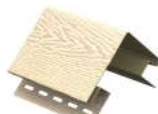

Некрупный и не слишком яркий рисунок в сочетании со спокойными оттенками способствует ощущению гармонии и близости к природе.

ХАРАКТЕРИСТИКИ

	Длина	3400 мм
	Рабочая ширина	230 мм
	Размер упаковки	3430 x 280 x 70 мм

	Вес брутто	16,1 кг
	Количество в упаковке	10 шт.
	Квадратура в одной упаковке	7,82 м ²
	Квадратура одной планки	0,782 м ²

беленый

золотистый

прованс зеленый

АКСЕССУАРЫ

* профили выпускаются в цвет сайдинга

Внутренний угол

J-планка

Завершающая планка

Наружный угол

H-планка

Околооконная планка